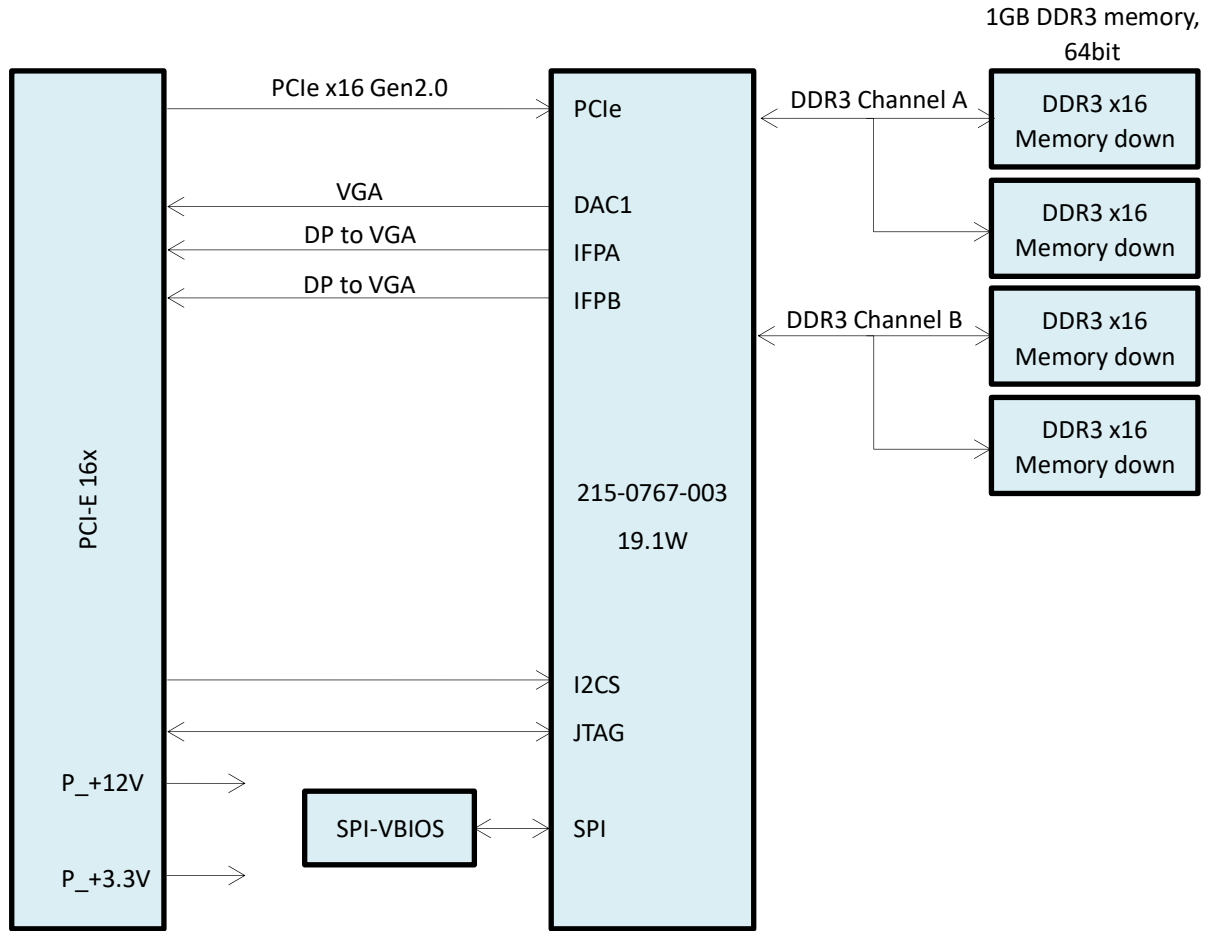

Multi Display Series

AMD Radeon HD5450 1G DDR3 3VGA SFF PCI-E 16X

Feature:

- 三屏显示器横放（横向 / 竖向） / 竖放（横向 / 竖向）拼接显示一画面。
- 三屏显示器克隆显示一画面 / 独立显示不同画面。
- 二屏显示器克隆显示一画面、另一屏独立显示另一个画面。
- 二屏显示器横放（横向 / 竖向）拼接显示一画面、另一屏独立显示另一个画面。
- 二屏显示器竖放（横向 / 竖向）拼接显示一画面、另一屏独立显示另一个画面。

Specification:

Model	HD5450 1GD3 3VGA
Graphics Processing Unit	AMD Radeon HD5450
Shader Processing Units	80SP
Graphics / Memory Clock	650 / 667MHz
Memory Size	1G 64bit DDR3
Interface	PCI-Express 2.1 16x
Board Dimensions	SFF/1 Slot (168*69*17mm)
Display Features	VHDCI to 3VGA
Single Resolution	2048*1536@60Hz
Board Power	19.1W
Operation System	Windows Vista/7/8/8.1/10 32/64bit、Linux 32/64bit
Accessories	Low Profile Bracket、Manual、Driver CD、VHDCI to 3VGA Cable
Operating Temperature	0~45°C
Storage Temperature	-20~75°C
Operating Humidity	0~95% (non-condensing)
Storage Humidity	10~90%

Block Diagram:

Eyefinity:

Eyefinity (Landscape)	Eyefinity (Portrait)
2x1(3840x1080@60Hz)	2x1(2160x1920@60Hz)
1x2(1920x2160@60Hz)	1x2(1080x3840@60Hz)
3x1(5760x1080@60Hz)	3x1(3240x1920@60Hz)
1x3(1920x3240@60Hz)	1x3(1080x5760@60Hz)