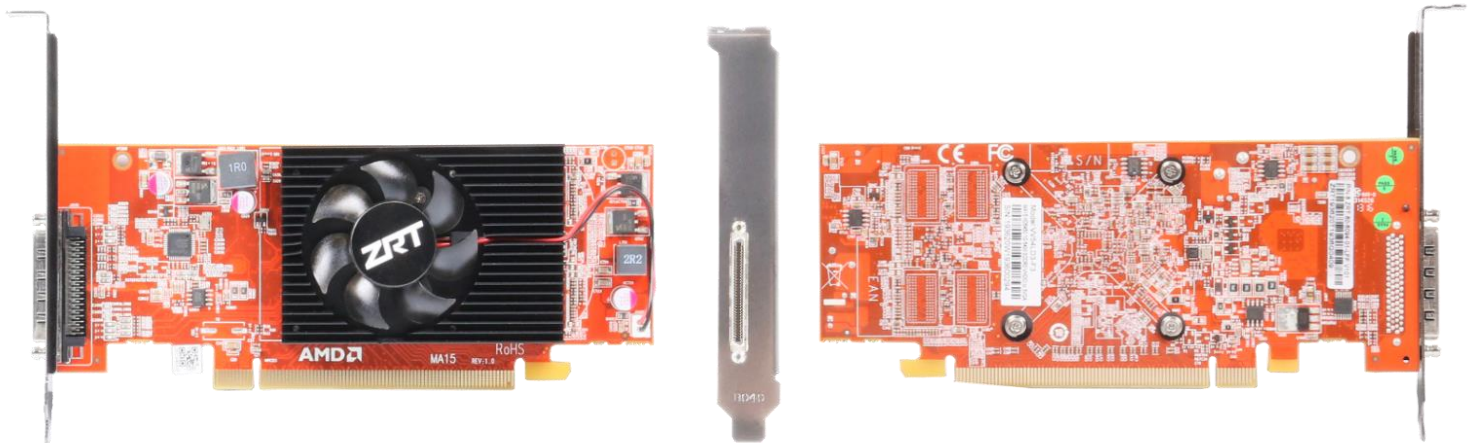

Multi Display Series

AMD Radeon HD5450 1G DDR3 3VGA SFF PCI-E 16X

Feature:

- 三屏显示器横放（横向 / 竖向） / 竖放（横向 / 竖向）拼接显示一画面。
- 三屏显示器克隆显示一画面 / 独立显示不同画面。
- 二屏显示器克隆显示一画面、另一屏独立显示另一个画面。
- 二屏显示器横放（横向 / 竖向）拼接显示一画面、另一屏独立显示另一个画面。
- 二屏显示器竖放（横向 / 竖向）拼接显示一画面、另一屏独立显示另一个画面。

Specification:

Model	HD5450 1GD3 3VGA
Graphics Processing Unit	AMD Radeon HD5450
Shader Processing Units	80SP
Graphics / Memory Clock	650 / 667MHz
Memory Size	1G 64bit DDR3
Interface	PCI-Express 2.1 16x
Board Dimensions	SFF/1 Slot (168*69*17mm)
Display Features	VHDCI to 3VGA
Single Resolution	2048*1536@60Hz
Board Power	19.1W
Operation System	Windows Vista/7/8/8.1/10 32/64bit、Linux 32/64bit
Accessories	Low Profile Bracket、Manual、Driver CD、VHDCI to 3VGA Cable
Operating Temperature	0~45°C
Storage Temperature	-20~75°C
Operating Humidity	0~95% (non-condensing)
Storage Humidity	10~90%