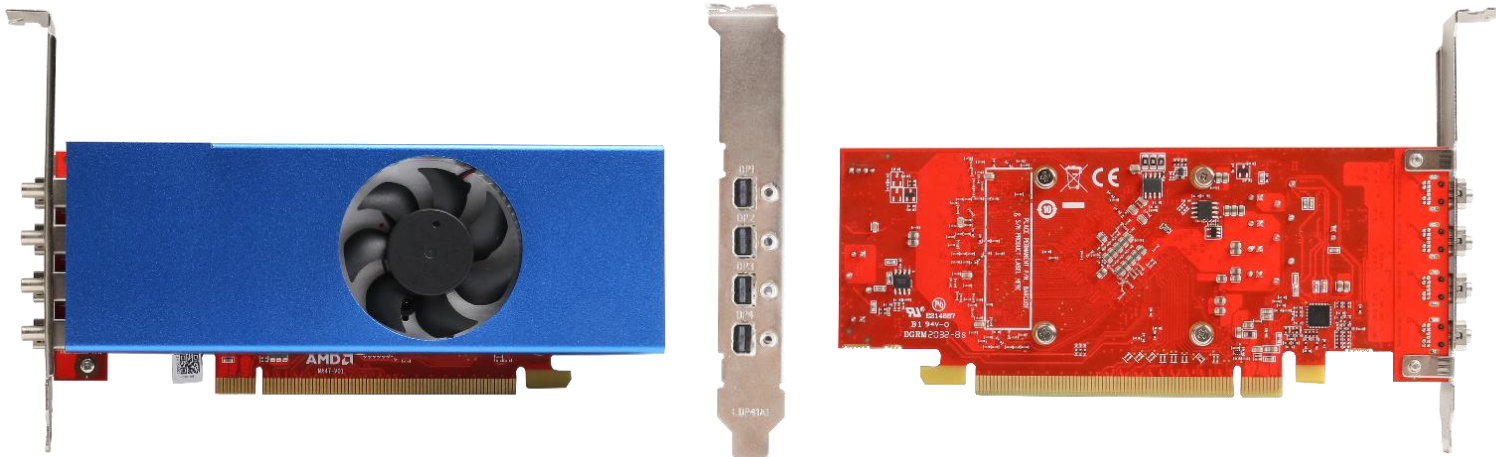

Multi Display Series

AMD Radeon RX550 4G GDDR5 4Mini Display Port SFF PCI-E 16X

Feature:

- 四屏显示器克隆显示一画面 / 独立显示不同画面。
- 四屏显示器横放 / 竖放田字拼接显示一个大画面。
- 四屏显示器横放横向 / 竖放竖向拼接显示一个大画面。
- 三屏显示器横放（横向 / 竖向） / 竖放（横向 / 竖向）拼接、一屏独立显示另一画面。
- 三屏显示器克隆显示一画面、一屏独立显示另一画面。
- 二屏显示器克隆显示一画面、二屏克隆显示另一画面 / 二屏分别独立显示另外两个画面。
- 二屏显示器横放（横向 / 竖向） / 竖放（横向 / 竖向）拼接显示一画面、二屏克隆显示另一画面 / 二屏分别独立显示另外两个画面。

Specification:

Model	RX550 4GD5 4P
Graphics Processing Unit	AMD Radeon RX550
Shader Processing Units	640SP
Memory Size	4G 128bit GDDR5
Interface	PCI-Express 3.0 16x
Board Dimensions	SFF/1 Slot (167.5*69*18.3mm)
Display Features	4xDisplay Port1.4
Single Resolution	7680*4096@60Hz
Board Power	50W
Operation System	Windows 7/10 64bit 、 Linux 64bit
Accessories	Low Profile Bracket 、 Manual 、 Driver CD
Operating Temperature	0~45°C
Storage Temperature	-20~75°C
Operating Humidity	0~95% (non-condensing)
Storage Humidity	10~90%