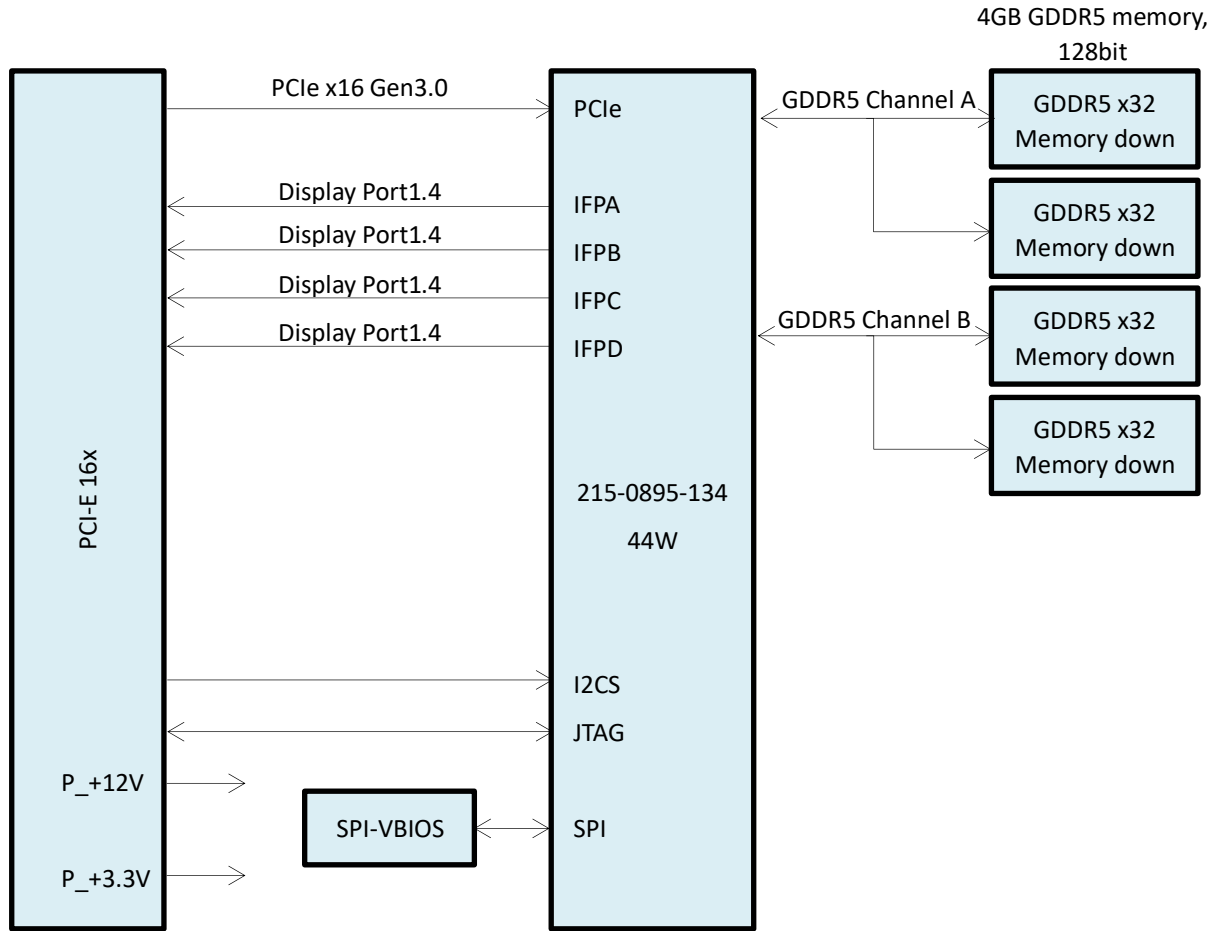

Multi Display Series

AMD Radeon RX550 4G GDDR5 4Mini Display Port SFF PCI-E 16X

Feature:

- 四屏显示器克隆显示一画面 / 独立显示不同画面。
- 四屏显示器横放 / 竖放田字拼接显示一个大画面。
- 四屏显示器横放横向 / 竖放竖向拼接显示一个大画面。
- 三屏显示器横放（横向 / 竖向） / 竖放（横向 / 竖向）拼接、一屏独立显示另一画面。
- 三屏显示器克隆显示一画面、一屏独立显示另一画面。
- 二屏显示器克隆显示一画面、二屏克隆显示另一画面 / 二屏分别独立显示另外两个画面。
- 二屏显示器横放（横向 / 竖向） / 竖放（横向 / 竖向）拼接显示一画面、二屏克隆显示另一画面 / 二屏分别独立显示另外两个画面。

Specification:

Model	RX550 4GD5 4P
Graphics Processing Unit	AMD Radeon RX550
Shader Processing Units	640SP
Memory Size	4G 128bit GDDR5
Interface	PCI-Express 3.0 16x
Board Dimensions	SFF/1 Slot (167.5*69*18.3mm)
Display Features	4xDisplay Port1.4
Single Resolution	7680*4096@60Hz
Board Power	50W
Operation System	Windows 7/10 64bit 、 Linux 64bit
Accessories	Low Profile Bracket 、 Manual 、 Driver CD
Operating Temperature	0~45°C
Storage Temperature	-20~75°C
Operating Humidity	0~95% (non-condensing)
Storage Humidity	10~90%

Block Diagram:

Eyefinity:

Eyefinity (Landscape)	Eyefinity (Portrait)
2x1(3840x1080@60Hz)	2x1(2160x1920@60Hz)
1x2(1920x2160@60Hz)	1x2(1080x3840@60Hz)
3x1(5760x1080@60Hz)	3x1(3240x1920@60Hz)
1x3(1920x3240@60Hz)	1x3(1080x5760@60Hz)
4x1(7680x1080@60Hz)	1x4(1080x7680@60Hz)
2x2(3840x2160@60Hz)	2x2(2160x3840@60Hz)