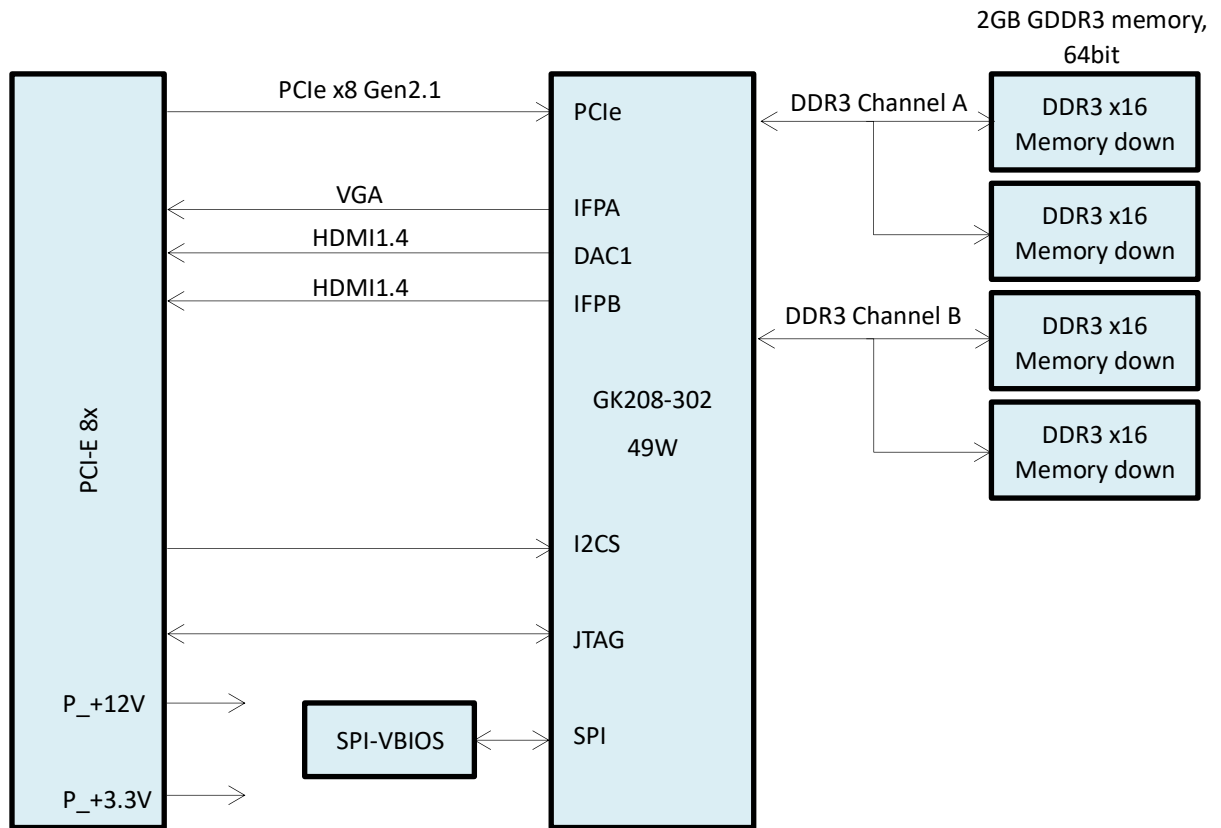

Block Diagram:

Driver:

Windows 11: <https://www.nvidia.cn/Download/driverResults.aspx/189421/cn/>
Windows 10 64bit: <https://www.nvidia.cn/Download/driverResults.aspx/189421/cn/>
Windows 10 32bit: <https://www.nvidia.cn/Download/driverResults.aspx/132884/cn/>
Windows 8.1 64bit: <https://www.nvidia.cn/Download/driverResults.aspx/189513/cn/>
Windows 8.1 32bit: <https://www.nvidia.cn/Download/driverResults.aspx/132848/cn/>
Windows 8 64bit: <https://www.nvidia.cn/Download/driverResults.aspx/189513/cn/>
Windows 8 32bit: <https://www.nvidia.cn/Download/driverResults.aspx/132848/cn/>
Windows 7 64bit: <https://www.nvidia.cn/Download/driverResults.aspx/189513/cn/>
Windows 7 32bit: <https://www.nvidia.cn/Download/driverResults.aspx/132848/cn/>
Windows Vista 64bit: <https://www.nvidia.cn/Download/driverResults.aspx/102408/cn/>
Windows Vista 32bit: <https://www.nvidia.cn/Download/driverResults.aspx/102390/cn/>
Windows XP 64bit: <https://www.nvidia.cn/Download/driverResults.aspx/105206/cn/>
Windows XP: <https://www.nvidia.cn/Download/driverResults.aspx/105188/cn/>
Linux 64bit: <https://www.nvidia.cn/Download/driverResults.aspx/189059/cn/>
Linux 32bit: <https://www.nvidia.cn/Download/driverResults.aspx/188901/cn/>
Linux 32bit ARM: <https://www.nvidia.cn/Download/driverResults.aspx/188919/cn/>
Linux aarch64: <https://www.nvidia.cn/Download/driverResults.aspx/189077/cn/>
Solaris x86/x64: <https://www.nvidia.cn/Download/driverResults.aspx/121122/cn/>
FreeBSD x86: <https://www.nvidia.cn/Download/driverResults.aspx/188937/cn/>
FreeBSD x64: <https://www.nvidia.cn/Download/driverResults.aspx/189113/cn/>